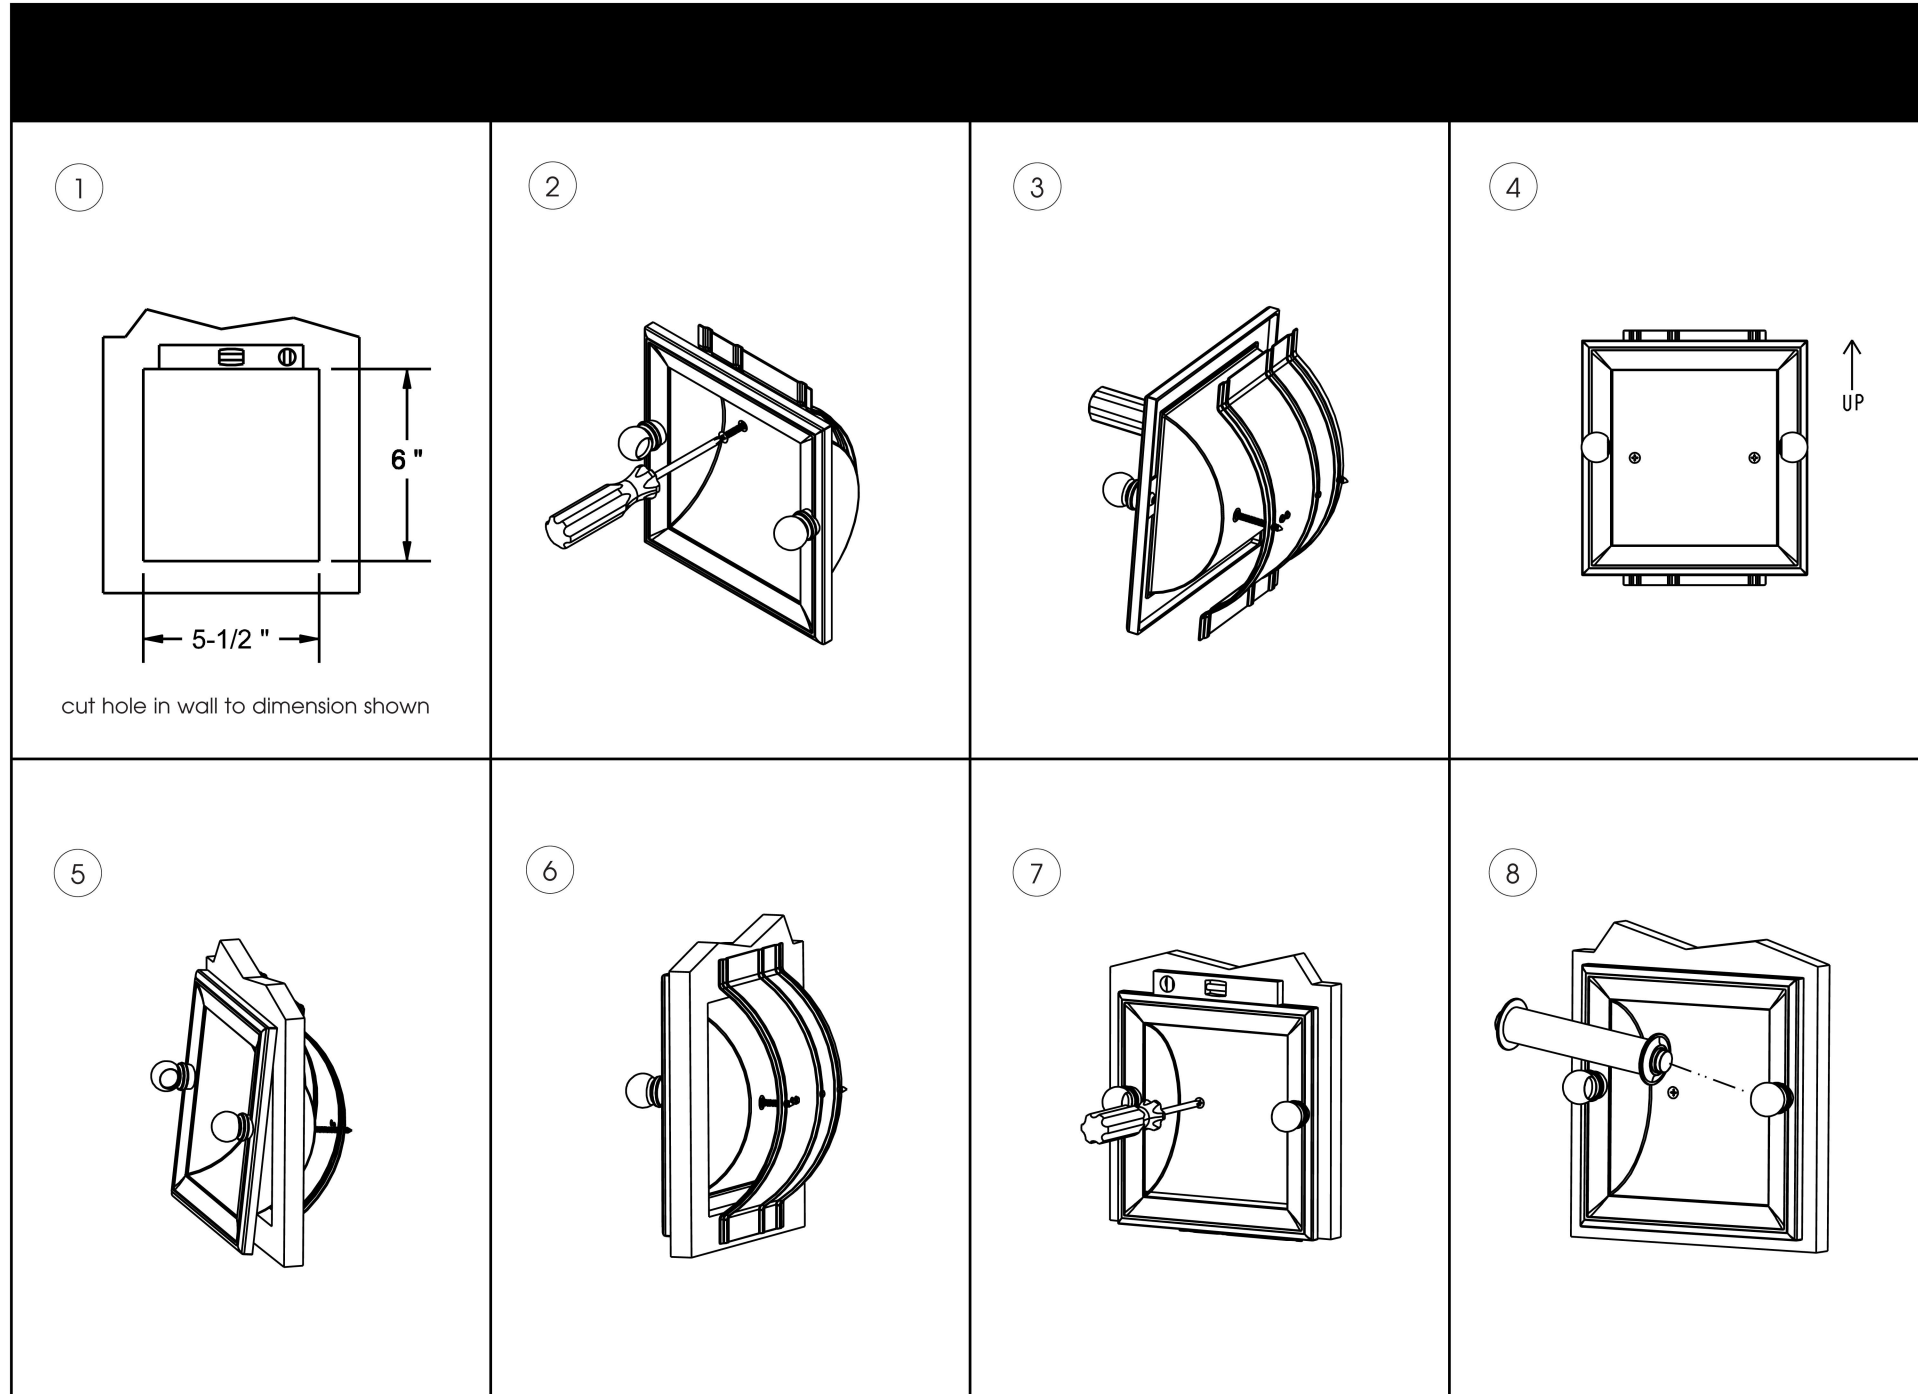

COLUMNAR™

INSTALLATION INSTRUCTIONS
INSTRUCTIONS D'INSTALLATIONS
INSTRUCCIONES DE INSTALACION

4528

2001 CARNEGIE AVE
SANTA ANA CA
T. 949-417-5207

GINGER

CARE OF FINE BRASS To clean, use warm water only. Never use abrasives or detergents. #4528 10/12
ENTRETIEN DU LAITON Nettoyez à l'eau chaude seulement. N'utilisez JAMAIS d'abrasifs ou de détergents.
CUIDADO DEL BRONCE FINO Para limpiar, solo use agua tibia. NUNCA use abrasivos o detergents.